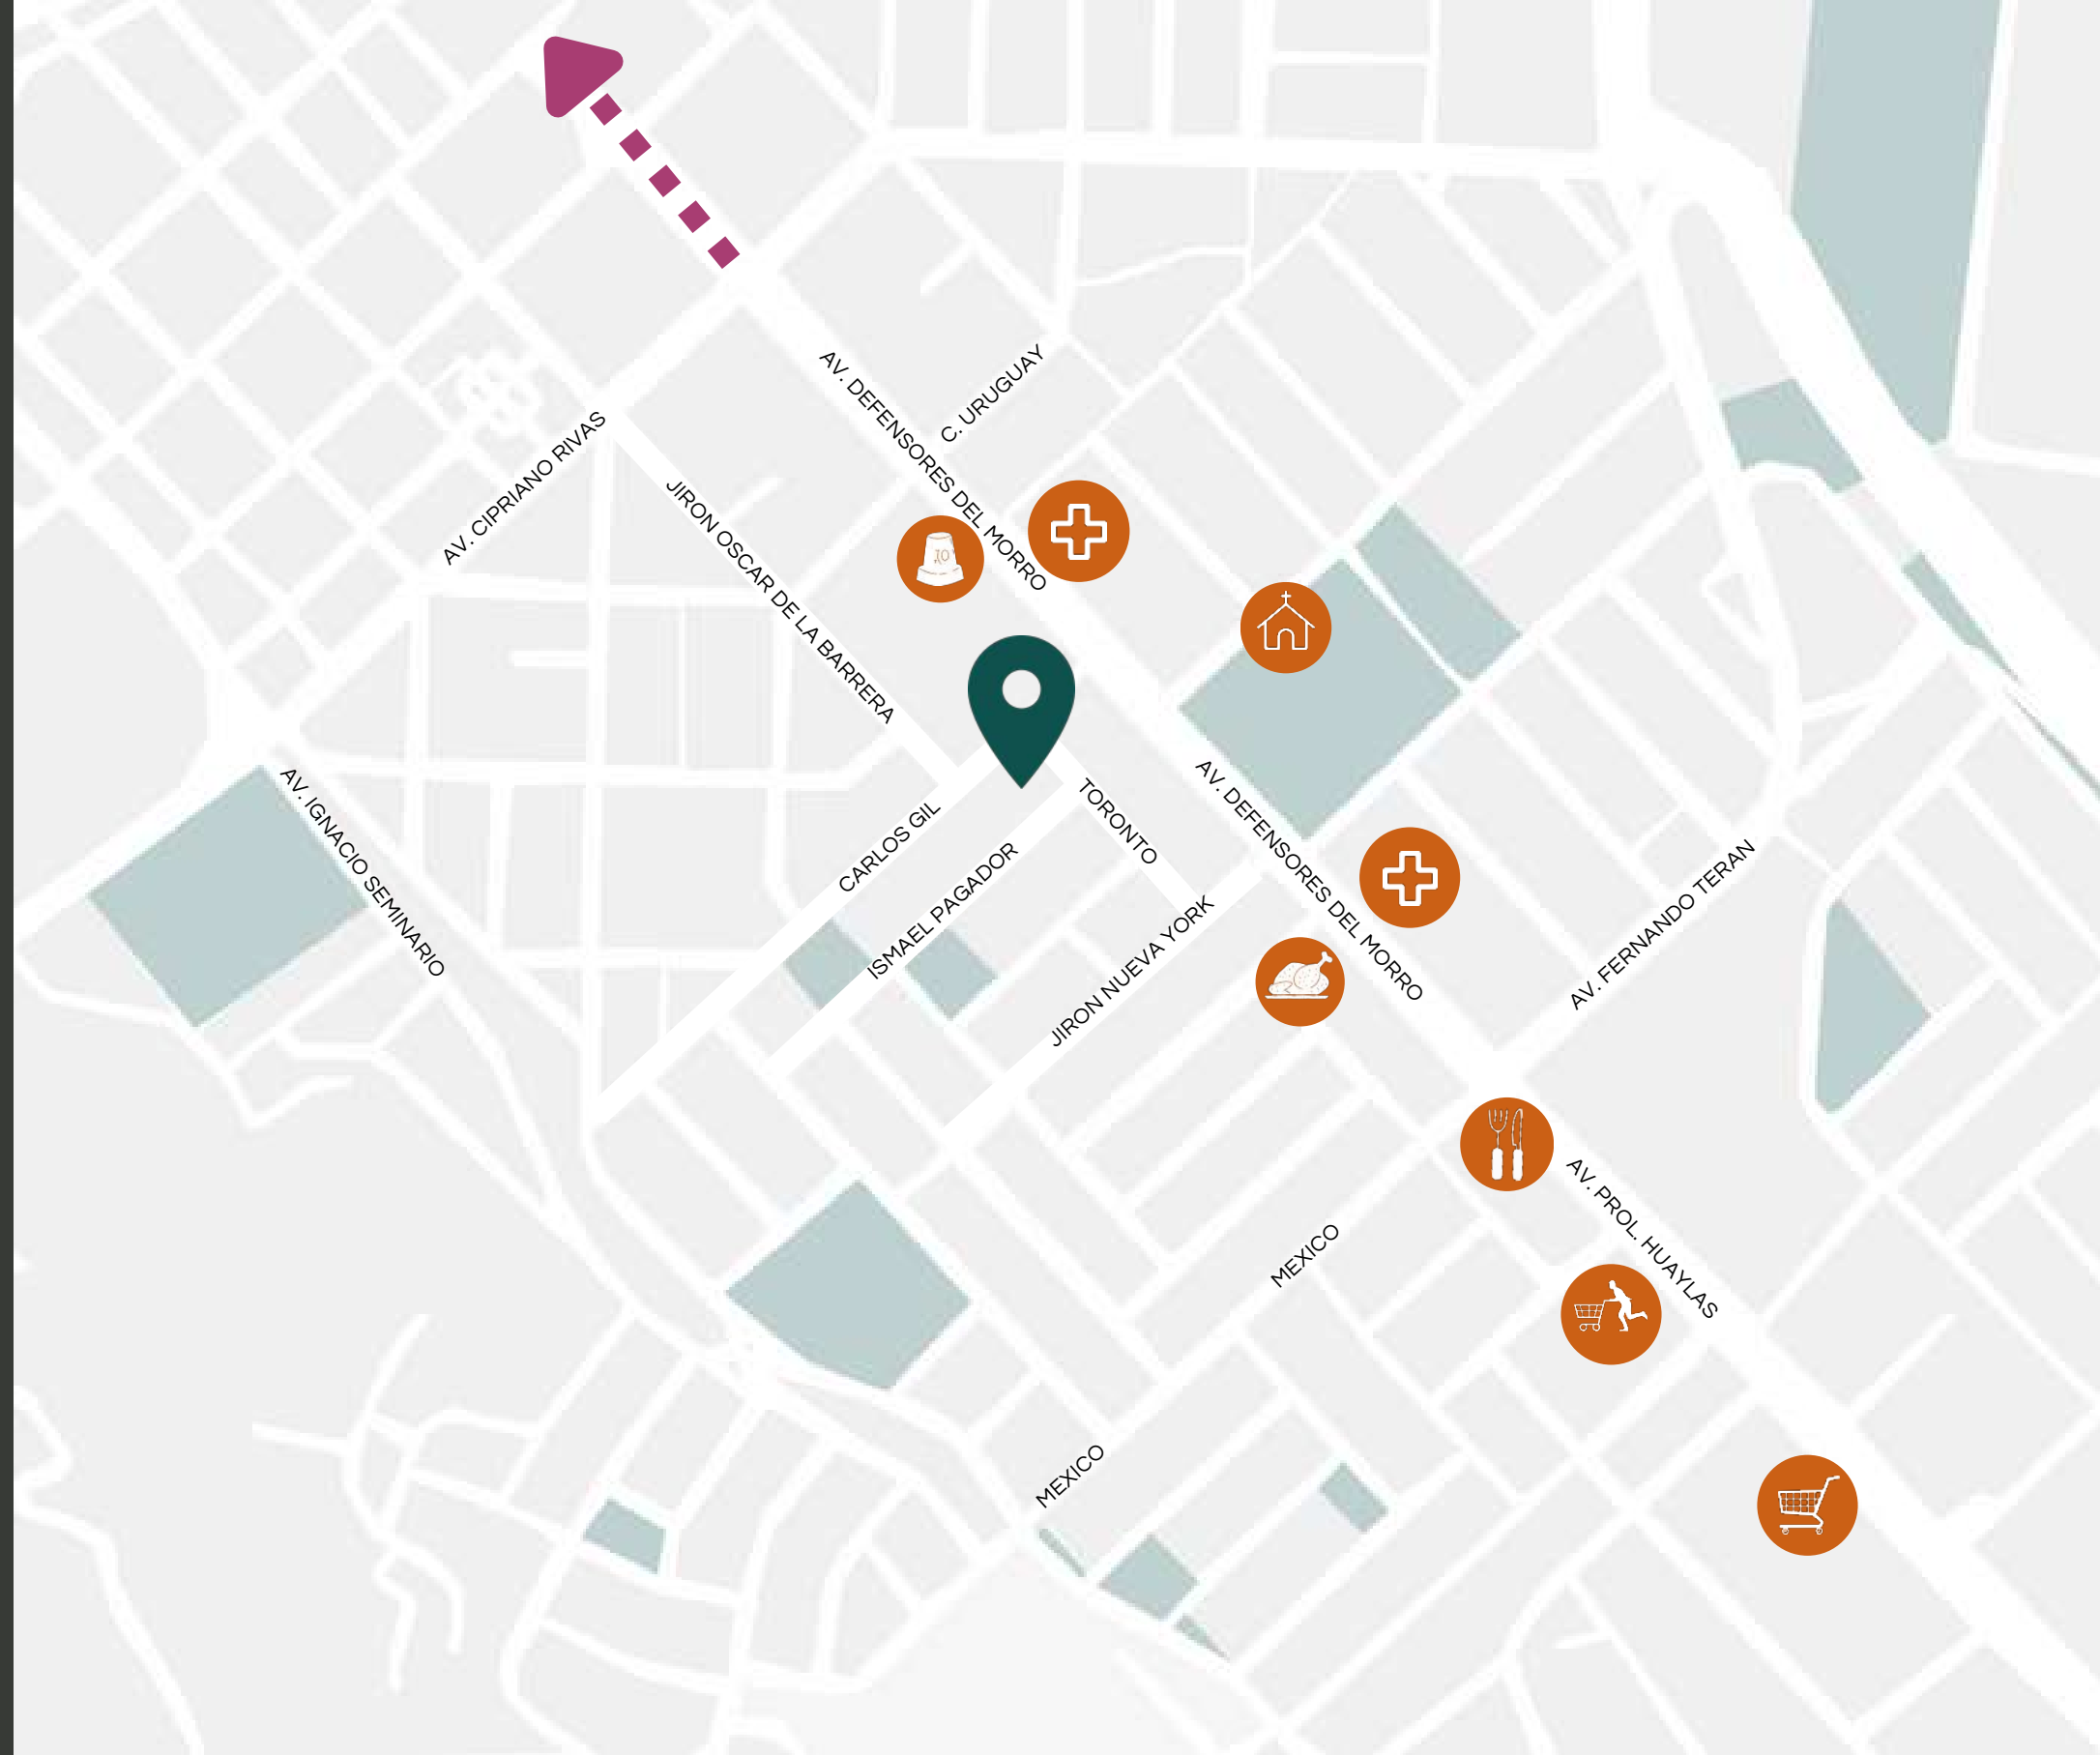

REGINA

Inmobiliaria & constructora

RESIDENCIAL 

LOS LAURELES

RESIDENCIAL 

LOS LAURELES

Ubicado cerca a un importante eje comercial de Chorrillos y con fácil acceso al circuito de la costa verde.

MAKRO HUAYLAS CHORRILLOS

TOTTUS CHORRILLOS

PIZZA HUT

COMISARIA DE CHORRILLOS

IGLESIA VÍRGEN DE FATIMA

TINAJAS CHIKEN GRILL

INKAFARMA

HACIA EL CIRCUITO DE PLAYAS

CALLE TORONTO ESQUINA CON ISMAEL PAGADOR
URBANIZACION LOS LAURELES - CHORRILLOS