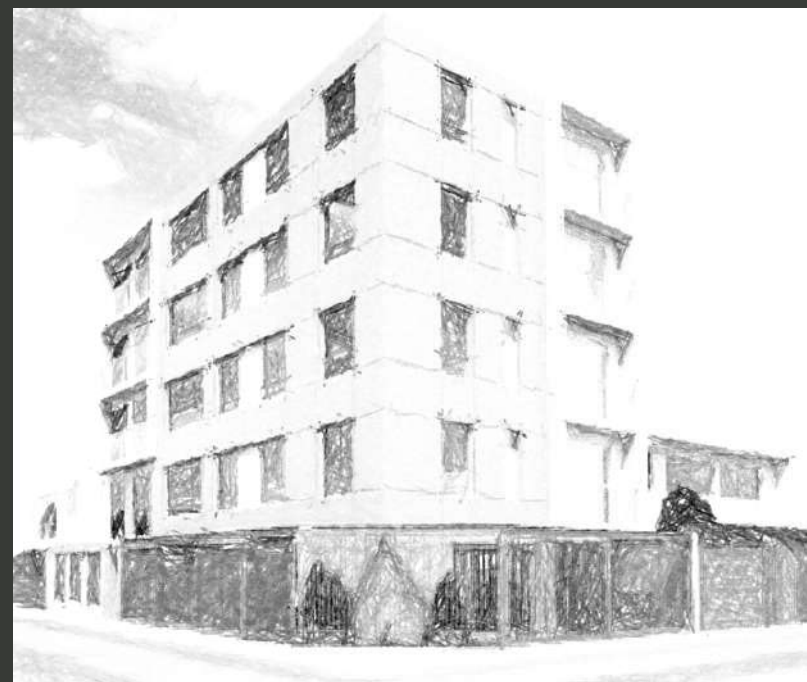

REGINA

Inmobiliaria & constructora

RESIDENCIAL 

LOS LAURELES

RESIDENCIAL 

LOS LAURELES

Ubicado cerca a un importante eje comercial de Chorrillos y con fácil acceso al circuito de la costa verde.

MAKRO HUAYLAS CHORRILLOS

RESIDENCIAL 
LOS LAURELES

Diseñado por
Arq. Andrea Carrero

5 Pisos con ascensor

1 - 3 Dormitorios

Desde 44.10 m²
hasta 107.50 m²

Jardineras internas

REGINA

Inmobiliaria & constructora